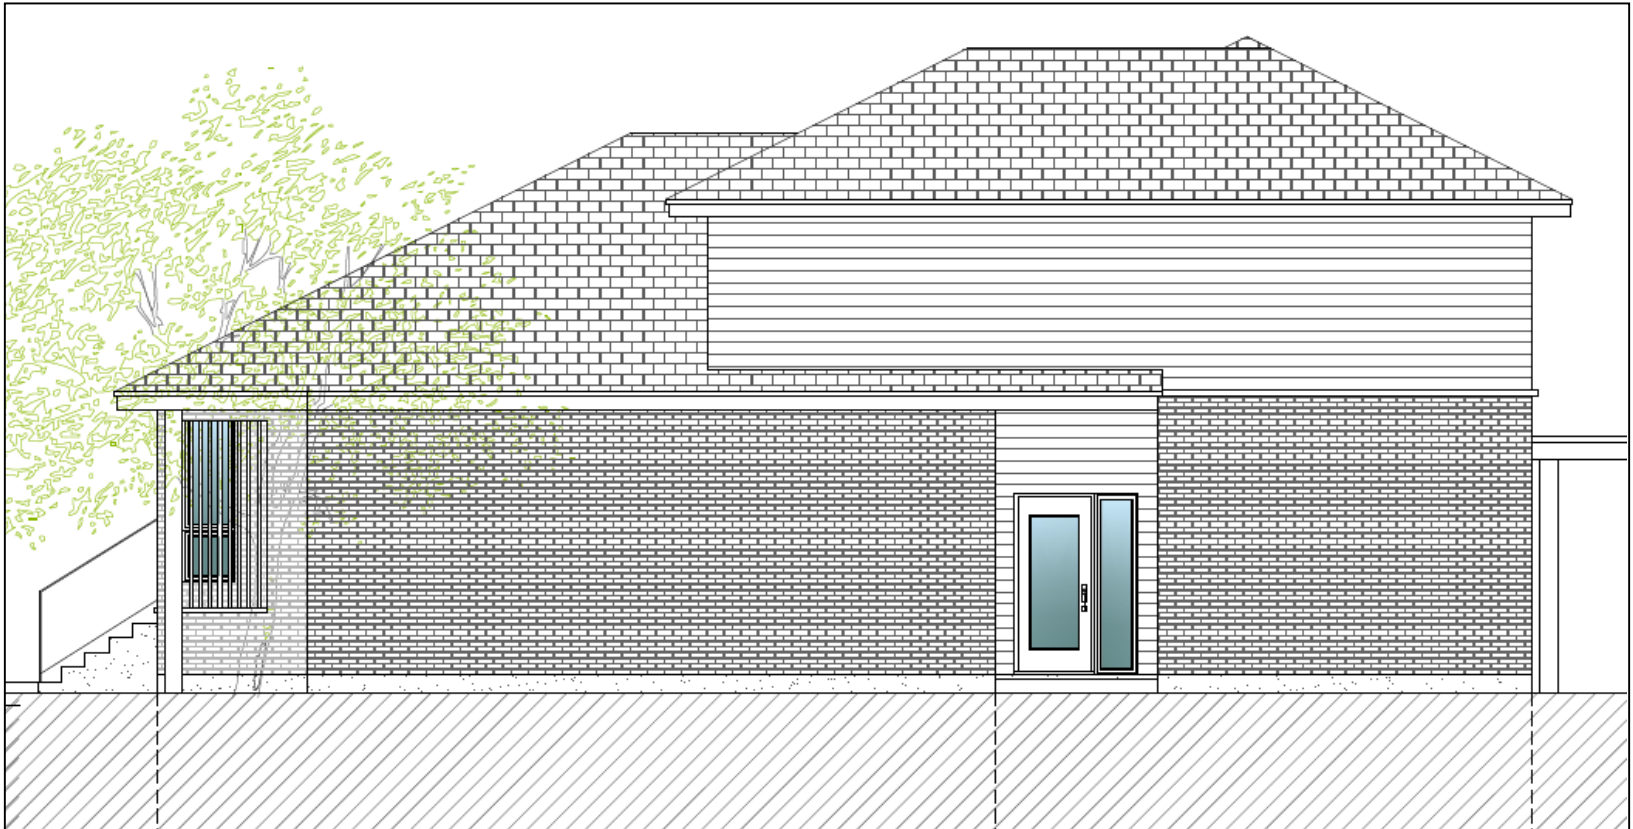

Implantation proposée

Photo du bâtiment existant

Photo du voisin de gauche – 171, Irvine

Photo du voisin de droite – 145, Irvine

Élévation avant – nouvelle construction

Élévation latérale droite – nouvelle construction

Élévation latérale gauche – nouvelle construction

Élévation arrière – nouvelle construction

Perspectives 3D

Cadre bâti environnant

FINIS EXTÉRIEURS	
	<p>REVÊTEMENT DE BRIQUES Cie: Bowerston Modèle : Chocolate Wirecut Format : Modulaire</p>
	<p>REVÊTEMENT DE BOIS HORIZONTAL Cie : Sidex Modèle : Chic Couleur : LA-14</p>
	<p>REVÊTEMENT DE TOITURE EN BARDEAUX D'ASPHALTE Cie : BP Modèle Mystique 42 Couleur : Noir 2 tons</p>
	<p>PORTES ET FENÊTRES & MÉTAUX OUVRÉS Type : hybride Couleur : Gris métallique</p>