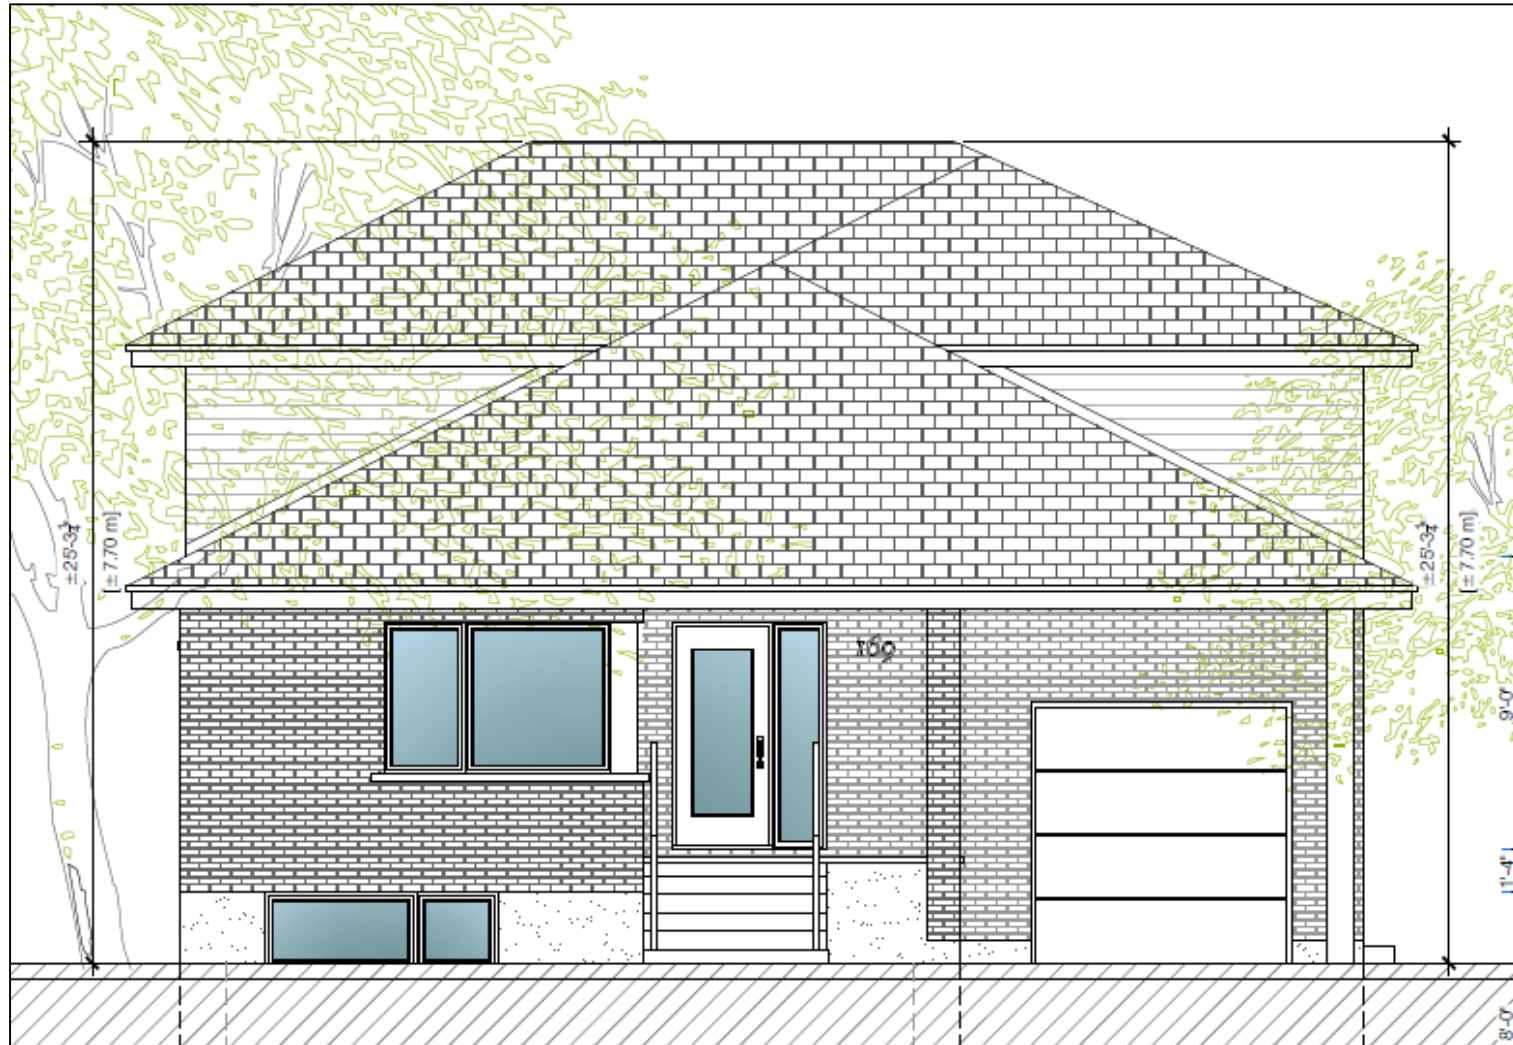

Implantation proposée

Photo du bâtiment existant

Photo du voisin de gauche – 171, Irvine

Photo du voisin de droite – 145, Irvine

Élévation avant – nouvelle construction

Élévation latérale droite – nouvelle construction

Élévation latérale gauche – nouvelle construction

Élévation arrière – nouvelle construction

Perspectives 3D

Cadre bâti environnant

FINIS EXTÉRIEURS	
	<p>REVÊTEMENT DE BRIQUES Cie: Bowerston Modèle : Chocolate Wirecut Format : Modulaire</p>
	<p>REVÊTEMENT DE BOIS HORIZONTAL Cie : Sidex Modèle : Chic Couleur : LA-14</p>
	<p>REVÊTEMENT DE TOITURE EN BARDEAUX D'ASPHALTE Cie : BP Modèle Mystique 42 Couleur : Noir 2 tons</p>
	<p>PORTES ET FENÊTRES & MÉTAUX OUVRÉS Type : hybride Couleur : Gris métallique</p>