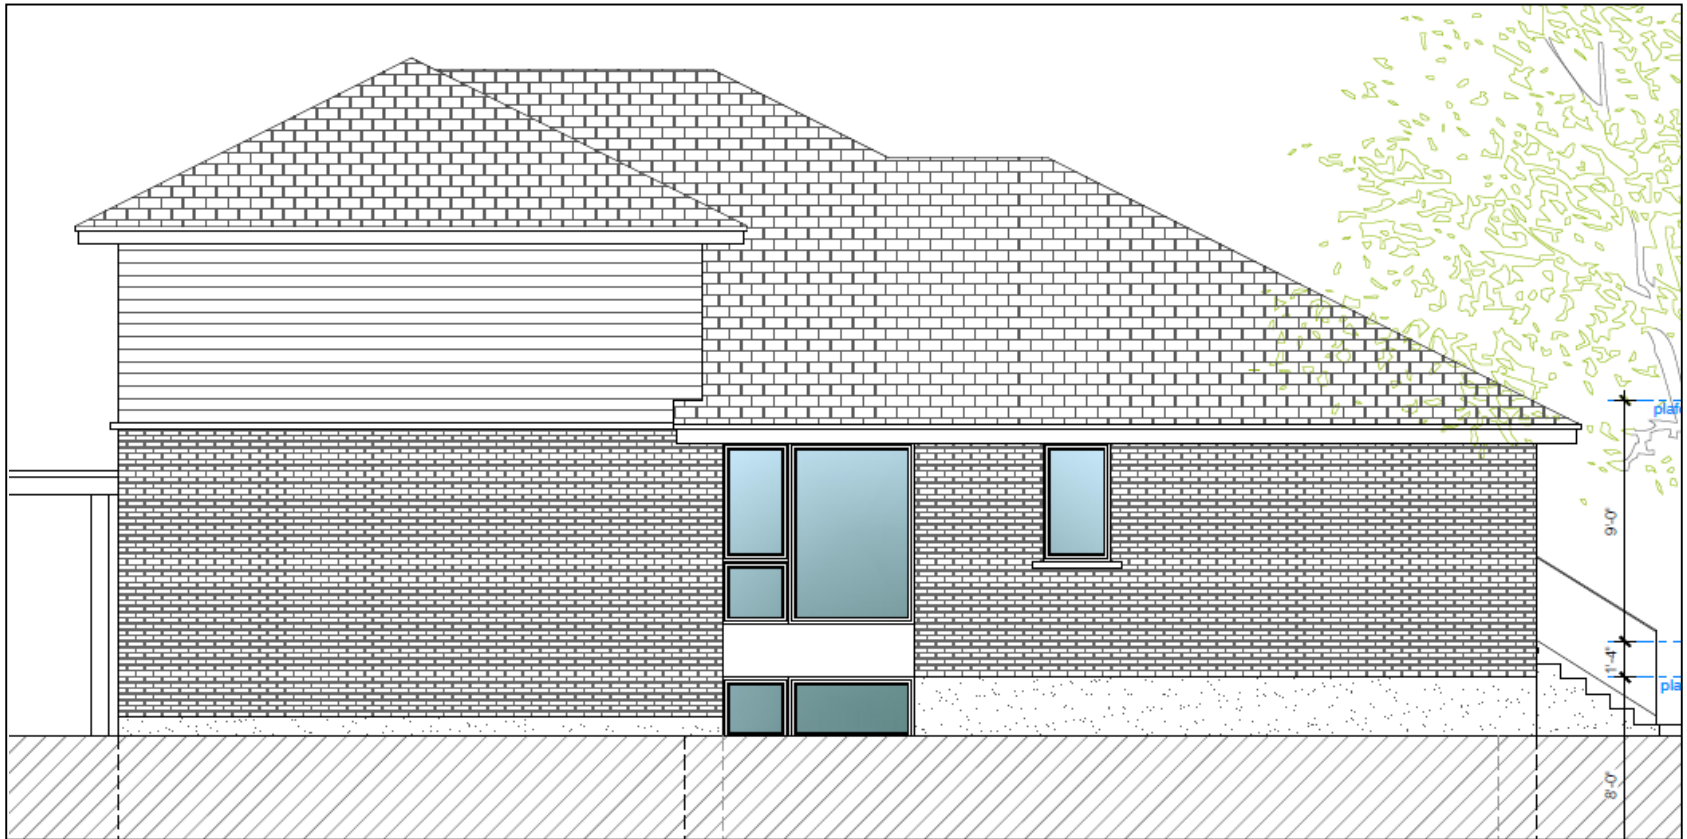

Implantation proposée

Photo du bâtiment existant

Photo du voisin de gauche – 171, Irvine

Photo du voisin de droite – 145, Irvine

Élévation avant – nouvelle construction

Élévation latérale droite – nouvelle construction

Élévation latérale gauche – nouvelle construction

Élévation arrière – nouvelle construction

Perspectives 3D

Cadre bâti environnant

FINIS EXTÉRIEURS	
	<p>REVÊTEMENT DE BRIQUES Cie: Bowerston Modèle : Chocolate Wirecut Format : Modulaire</p>
	<p>REVÊTEMENT DE BOIS HORIZONTAL Cie : Sidex Modèle : Chic Couleur : LA-14</p>
	<p>REVÊTEMENT DE TOITURE EN BARDEAUX D'ASPHALTE Cie : BP Modèle Mystique 42 Couleur : Noir 2 tons</p>
	<p>PORTES ET FENÊTRES & MÉTAUX OUVRÉS Type : hybride Couleur : Gris métallique</p>