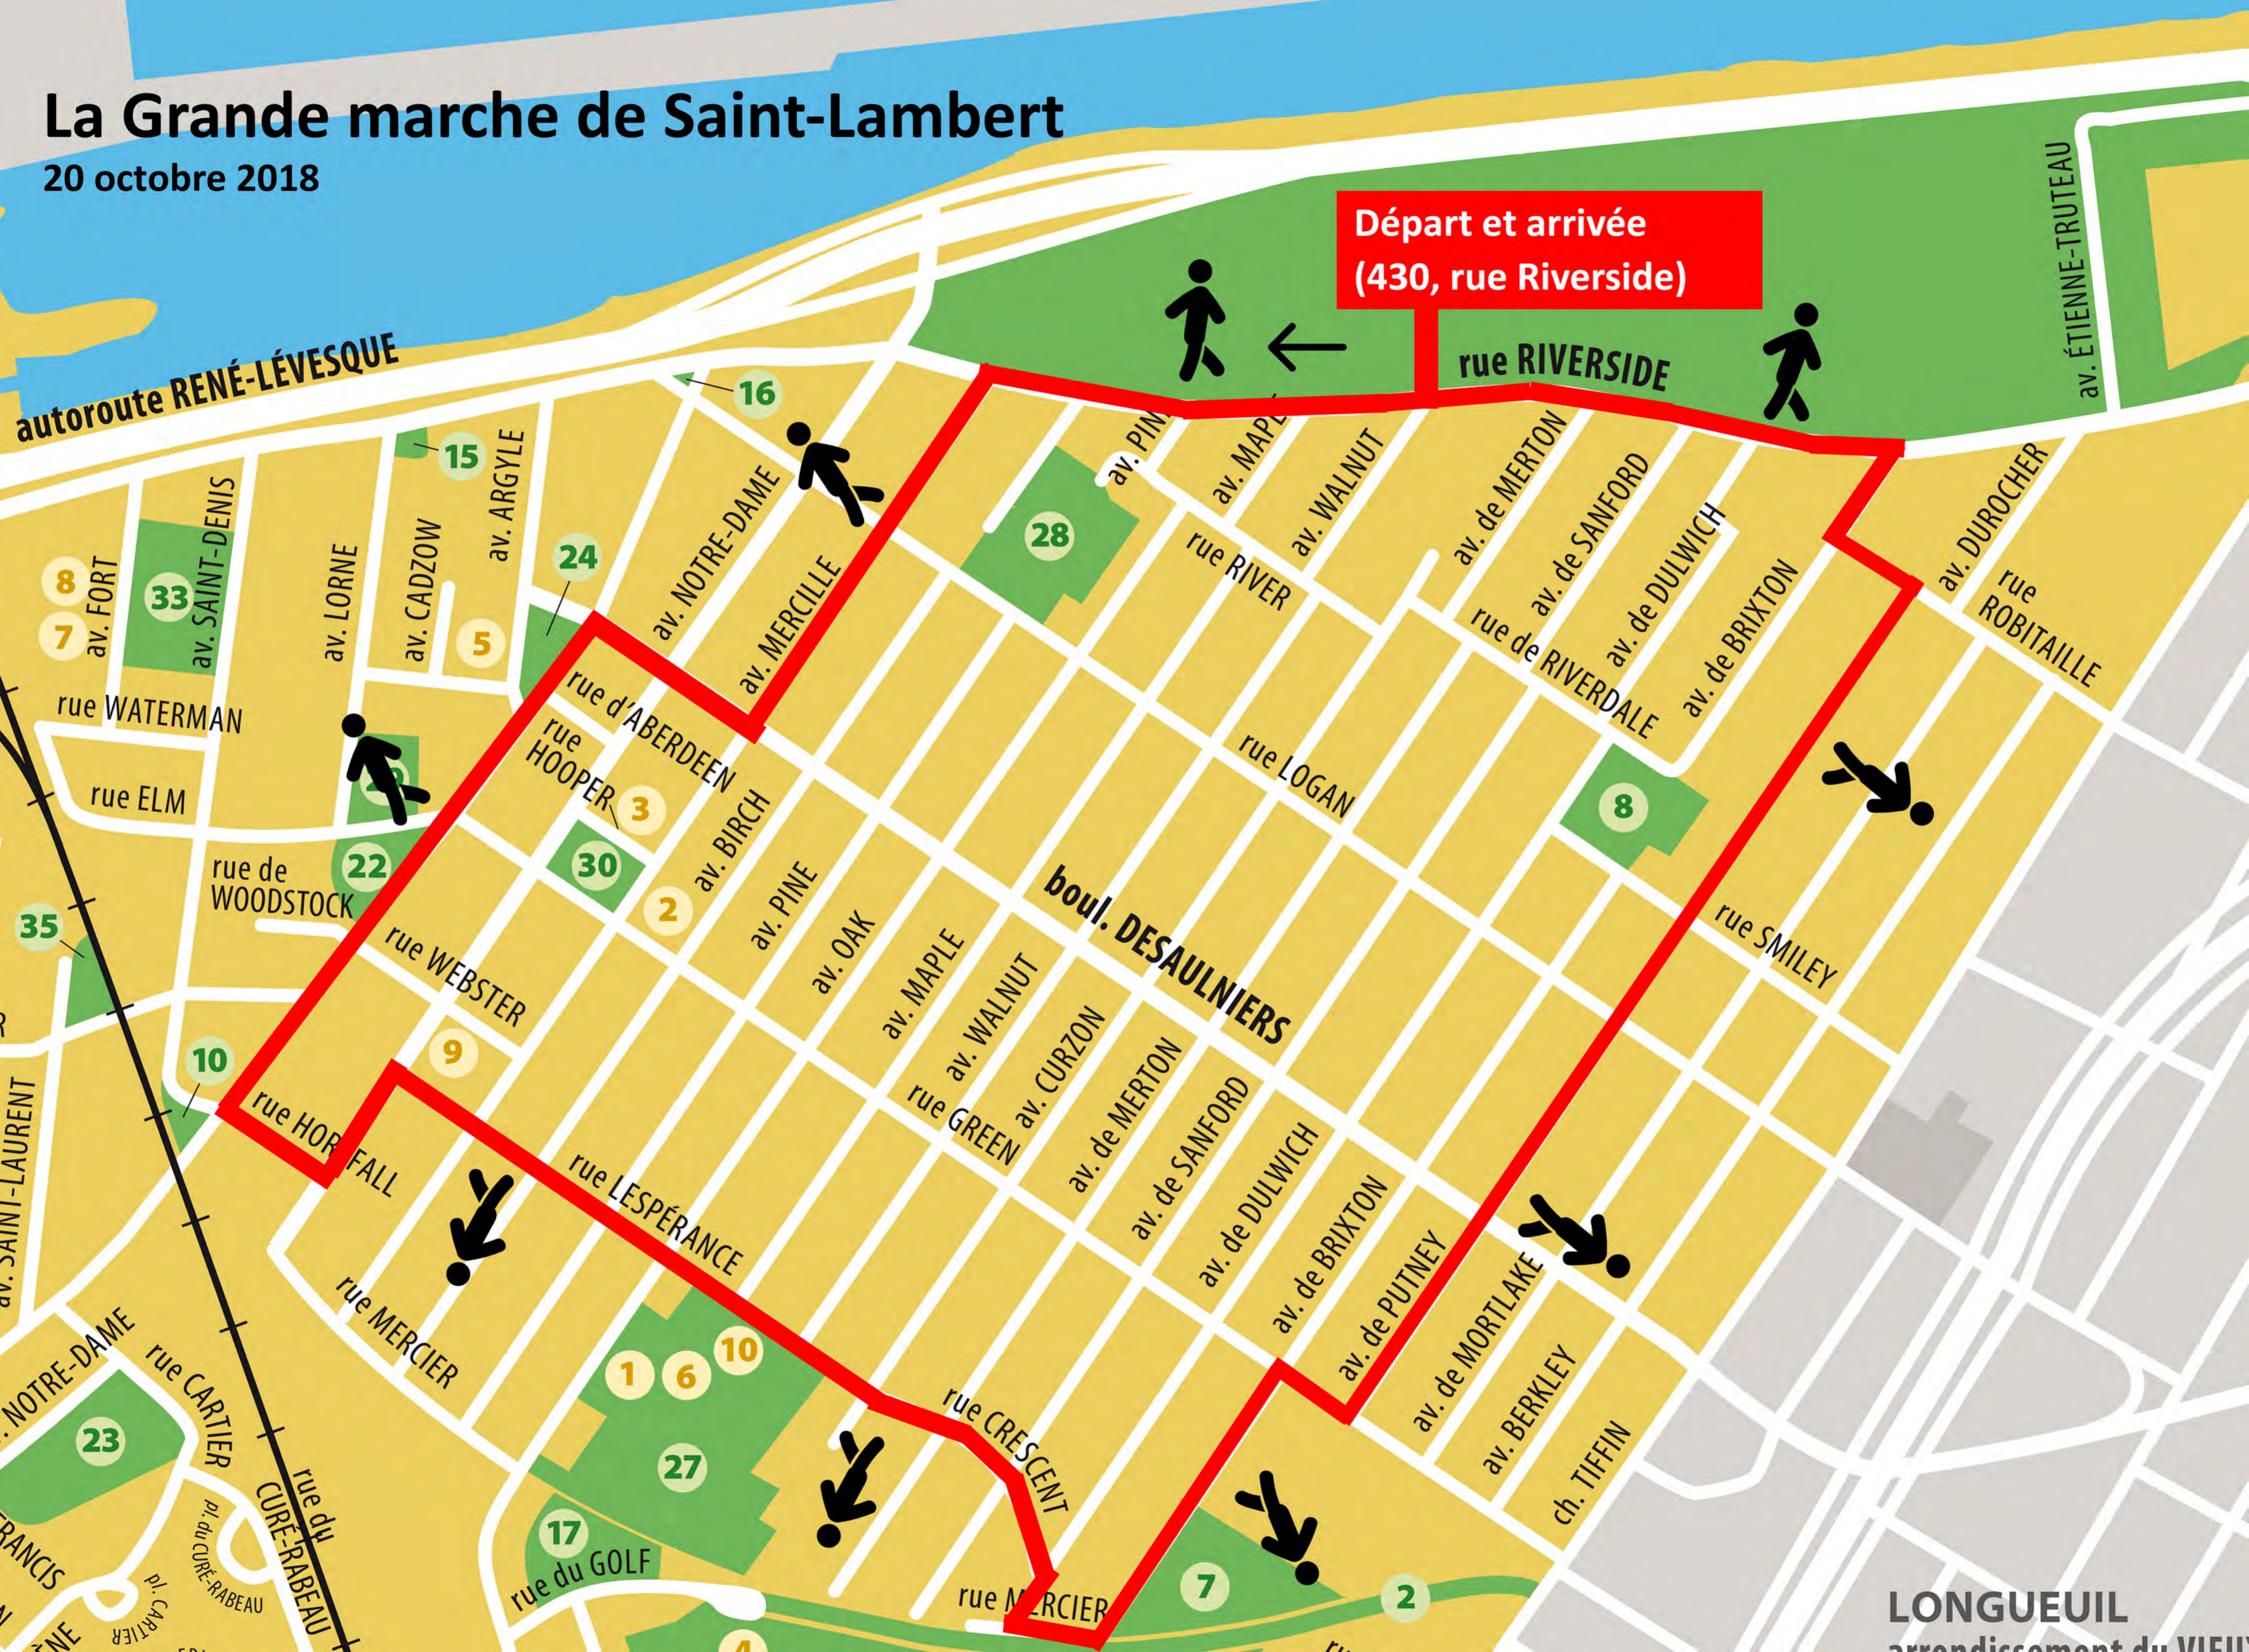

La Grande marche de Saint-Lambert

20 octobre 2018

Départ et arrivée
(430, rue Riverside)

autoroute RENÉ-LÉVESQUE

LONGUEUIL
arrondissement du VIEUX